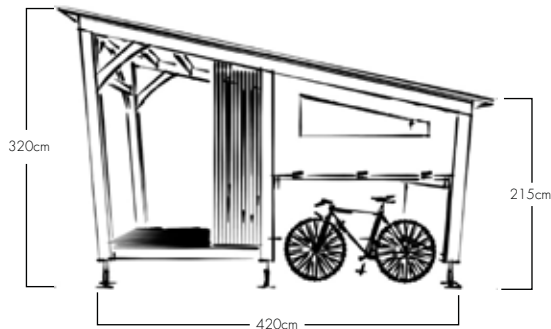

# Le Cyclo Lodge

“ L'étape incontournable ”

SELVAO CONCEPTION

06 74 45 13 19

[contact@selvao.com](mailto:contact@selvao.com)

[www.selvao.com](http://www.selvao.com)

DESIGN, ERGONOMIQUE ET SÉCURISÉ, CET HÉBERGEMENT POUR 2 PERSONNES OPTIMISE VOS EMPLACEMENTS.  
AVEC LE CYCLO LODGE, PROPOSEZ L'ÉTAPE IDÉALE AUX TOURISTES EN ITINÉRANCE !

### CARACTÉRISTIQUES

- ☉ **Confortable** : Sa chambre de 4 m<sup>2</sup> permet d'accueillir un couple ou 2 amis dans une ambiance cosy et feutrée. Sa toile intérieure et sa moustiquaire apportent confort et intimité. Équipée de toiles PVC refermables par fermetures éclair, sa terrasse couverte offre un espace modulable en fonction des conditions climatiques.
- ☉ **Pratique et sécurisé** : Un grand garage à vélo permet de sécuriser les vélos et le matériel (cariote ou remorque, vêtements à faire sécher, sacs, point recharge pour batteries...). Un coffre de rangement est fourni pour les affaires personnelles. Équipement électrique: Un tableau, 4 prises et deux points d'éclairage.
- ☉ **Installation et montage facile** : Le cyclo Lodge est livré chez vous, aussitôt installé et utilisable. Un châssis en option peut vous permettre de le déplacer comme vous le souhaitez.
- ☉ **Matériaux durables et recyclables** : Un soin particulier est apporté au choix des matériaux utilisés : Bois de pays naturellement résistant, toiles résistantes et durables, d'entretien facile et recyclables.
- ☉ **Prix attractif** : Retour sur investissement rapide.